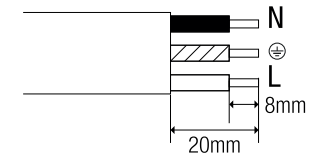

100-240V~50/60Hz  
150W | LED PHILIPS LUXEON (LED non remplaçables)  
21000lm | 4000K | IRC>80 | Optique: 90° | IP65 | 1-10V | classe I  
Dimension: Ø305x(H)116mm  
Garantie 5 ans

L'installation du luminaire devra être installé impérativement par un électricien ou toute autre personne de qualification équivalente conformément aux règles d'installation en vigueur (NF C 15-100).  
Pour procéder à l'installation ou à toute intervention de maintenance, mettre le réseau électrique hors tension en basculant le fusible de votre tableau électrique en position OFF.

**INSTALLATION EN SUSPENSION**

**INSTALLATION EN SAILLIE | APPLIQUE (plafond)**

**INSTALLATION EN SAILLIE | APPLIQUE (murale)**

**RACCORDEMENT ELECTRIQUE**

N (neutre): Fil bleu  
L (phase): Fil marron  
⊕ (terre) : Fil vert / jaune

**Câble 1-10V (2 fils)**

Dim (+) : Fil bleu  
Dim (-) : Fil blanc