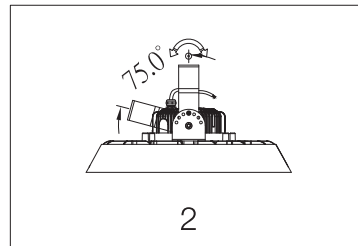

100-240V~50/60Hz  
150W | LED PHILIPS LUXEON (LED non remplaçables)  
21000lm | 4000K | IRC>80 | Optique: 90° | IP65 | 1-10V | classe I  
Dimension: Ø305x(H)116mm  
Garantie 5 ans

L'installation du luminaire devra être installé impérativement par un électricien ou toute autre personne de qualification équivalente conformément aux règles d'installation en vigueur (NF C 15-100).  
Pour procéder à l'installation ou à toute intervention de maintenance, mettre le réseau électrique hors tension en basculant le fusible de votre tableau électrique en position OFF.

**INSTALLATION EN SUSPENSION**

**INSTALLATION EN SAILLIE | APPLIQUE (plafond)**

**INSTALLATION EN SAILLIE | APPLIQUE (murale)**

**RACCORDEMENT ELECTRIQUE**

N (neutre): Fil bleu  
L (phase): Fil marron  
⊕ (terre) : Fil vert / jaune