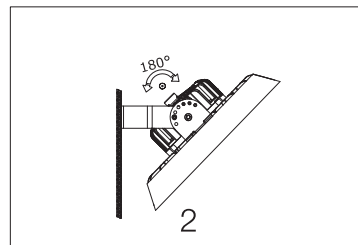

100-240V~50/60Hz  
150W | LED PHILIPS LUXEON (LED non remplaçables)  
21000lm | 4000K | IRC>80 | Optique: 90° | IP65 | 1-10V | classe I  
Dimension: Ø305x(H)116mm  
Garantie 5 ans

L'installation du luminaire devra être installé impérativement par un électricien ou toute autre personne de qualification équivalente conformément aux règles d'installation en vigueur (NF C 15-100).  
Pour procéder à l'installation ou à toute intervention de maintenance, mettre le réseau électrique hors tension en basculant le fusible de votre tableau électrique en position OFF.

**INSTALLATION EN SUSPENSION**

**INSTALLATION EN SAILLIE | APPLIQUE (plafond)**

**INSTALLATION EN SAILLIE | APPLIQUE (murale)**

**RACCORDEMENT ELECTRIQUE**

N (neutre): Fil bleu  
L (phase): Fil marron  
⊕ (terre) : Fil vert / jaune