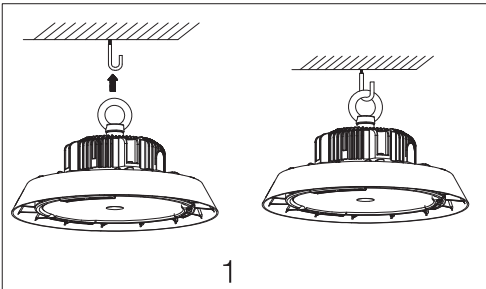

100-240V~50/60Hz  
150W | LED PHILIPS LUXEON (LED non remplaçables)  
21000lm | 4000K | IRC>80 | Optique: 90° | IP65 | 1-10V | classe I  
Dimension: Ø305x(H)116mm  
Garantie 5 ans

L'installation du luminaire devra être installé impérativement par un électricien ou toute autre personne de qualification équivalente conformément aux règles d'installation en vigueur (NF C 15-100).  
Pour procéder à l'installation ou à toute intervention de maintenance, mettre le réseau électrique hors tension en basculant le fusible de votre tableau électrique en position OFF.

**INSTALLATION EN SUSPENSION**

**INSTALLATION EN SAILLIE | APPLIQUE (plafond)**

**INSTALLATION EN SAILLIE | APPLIQUE (murale)**

**RACCORDEMENT ELECTRIQUE**

N (neutre): Fil bleu  
L (phase): Fil marron  
⊕ (terre) : Fil vert / jaune

**Câble 1-10V (2 fils)**

Dim (+) : Fil bleu  
Dim (-) : Fil blanc