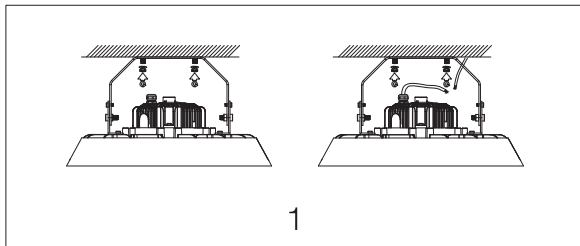

100-240V~50/60Hz  
150W | LED PHILIPS LUXEON (LED non remplaçables)  
21000lm | 4000K | IRC>80 | Optique: 90° | IP65 | 1-10V | classe I  
Dimension: Ø305x(H)116mm  
Garantie 5 ans

L'installation du luminaire devra être installé impérativement par un électricien ou toute autre personne de qualification équivalente conformément aux règles d'installation en vigueur (NF C 15-100).  
Pour procéder à l'installation ou à toute intervention de maintenance, mettre le réseau électrique hors tension en basculant le fusible de votre tableau électrique en position OFF.

**INSTALLATION EN SUSPENSION**

**INSTALLATION EN SAILLIE | APPLIQUE (plafond)**

**INSTALLATION EN SAILLIE | APPLIQUE (murale)**

**RACCORDEMENT ELECTRIQUE**

N (neutre): Fil bleu  
L (phase): Fil marron  
⊕ (terre) : Fil vert / jaune