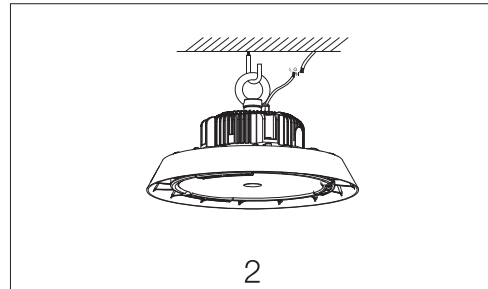

100-240V~50/60Hz  
150W | LED PHILIPS LUXEON (LED non remplaçables)  
21000lm | 4000K | IRC>80 | Optique: 90° | IP65 | 1-10V | classe I  
Dimension: Ø305x(H)116mm  
Garantie 5 ans

L'installation du luminaire devra être installé impérativement par un électricien ou toute autre personne de qualification équivalente conformément aux règles d'installation en vigueur (NF C 15-100).  
Pour procéder à l'installation ou à toute intervention de maintenance, mettre le réseau électrique hors tension en basculant le fusible de votre tableau électrique en position OFF.

**INSTALLATION EN SUSPENSION**

**INSTALLATION EN SAILLIE | APPLIQUE (plafond)**

**INSTALLATION EN SAILLIE | APPLIQUE (murale)**

**RACCORDEMENT ELECTRIQUE**

N (neutre): Fil bleu  
L (phase): Fil marron  
⊕ (terre) : Fil vert / jaune