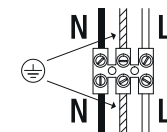

**INSTALLATION EN SUSPENSION**

**INSTALLATION EN SAILLIE | APPLIQUE (plafond)**

**INSTALLATION EN SAILLIE | APPLIQUE (murale)**

**RACCORDEMENT ELECTRIQUE**

N (neutre): Fil bleu  
L (phase): Fil marron  
⊕ (terre) : Fil vert / jaune

**Câble 1-10V (2 fils)**

Dim (+) : Fil bleu  
Dim (-) : Fil blanc