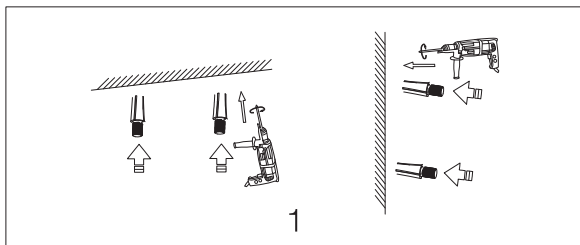

100-240V~50/60Hz  
150W | LED PHILIPS LUXEON (LED non remplaçables)  
21000lm | 4000K | IRC>80 | Optique: 90° | IP65 | 1-10V | classe I  
Dimension: Ø305x(H)116mm  
Garantie 5 ans

L'installation du luminaire devra être installé impérativement par un électricien ou toute autre personne de qualification équivalente conformément aux règles d'installation en vigueur (NF C 15-100).  
Pour procéder à l'installation ou à toute intervention de maintenance, mettre le réseau électrique hors tension en basculant le fusible de votre tableau électrique en position OFF.

**INSTALLATION EN SUSPENSION**

**INSTALLATION EN SAILLIE | APPLIQUE (plafond)**

**INSTALLATION EN SAILLIE | APPLIQUE (murale)**

**RACCORDEMENT ELECTRIQUE**

N (neutre): Fil bleu  
L (phase): Fil marron  
⊕ (terre) : Fil vert / jaune

**Câble 1-10V (2 fils)**

Dim (+) : Fil bleu  
Dim (-) : Fil blanc