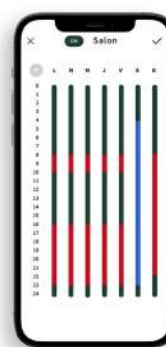

## Radiateur électrique connecté Wi-Fi coeur de chauffe en Céramique

Contrôle • Confort • Économies

Chauffage connecté nouvelle génération qui se contrôle depuis n'importe où.

- Pour encore plus de confort, créez une programmation personnalisée pour une gestion en auto-pilote de votre chauffage.
- Radiateur connecté Wi-Fi avec coeur de chauffe en Céramique.
- Thermostat tactile nouvelle génération avec visibilité accrue.
- Facile d'utilisation avec fonctions avancées accessibles via l'App.
- Radiateur contrôlable via l'application gratuite Heatzy.
- Créez facilement des zones de chauffe dans votre domicile (zone nuit et zone jour par exemple).
- Créez des programmes de chauffe adaptés à votre rythme de vie.

### SPÉCIFICATIONS TECHNIQUES

Wi-Fi : 802.11 b/g/n (2.4GHz seulement).  
Puissances : 1000W, 1500W, 1200W.  
Couleur : Blanc, peinture epoxy.  
Materiaux : Corps Aluminium.

- Wi-Fi pilotage à distance
- Mode Confort
- Programmation de plages horaires
- Mode Eco
- Fonctions avancées (mode Boost, vacances, marche forcée)
- Mode Hors-Gel

### APPLICATIONS MOBILE

- Contrôlez Heatzy Glow directement via l'application.
- Envoyez des ordres de chauffe en un simple clic.
- Changez la température directement via votre smartphone.
- Créez des zones de chauffe pour une meilleure gestion de votre foyer.