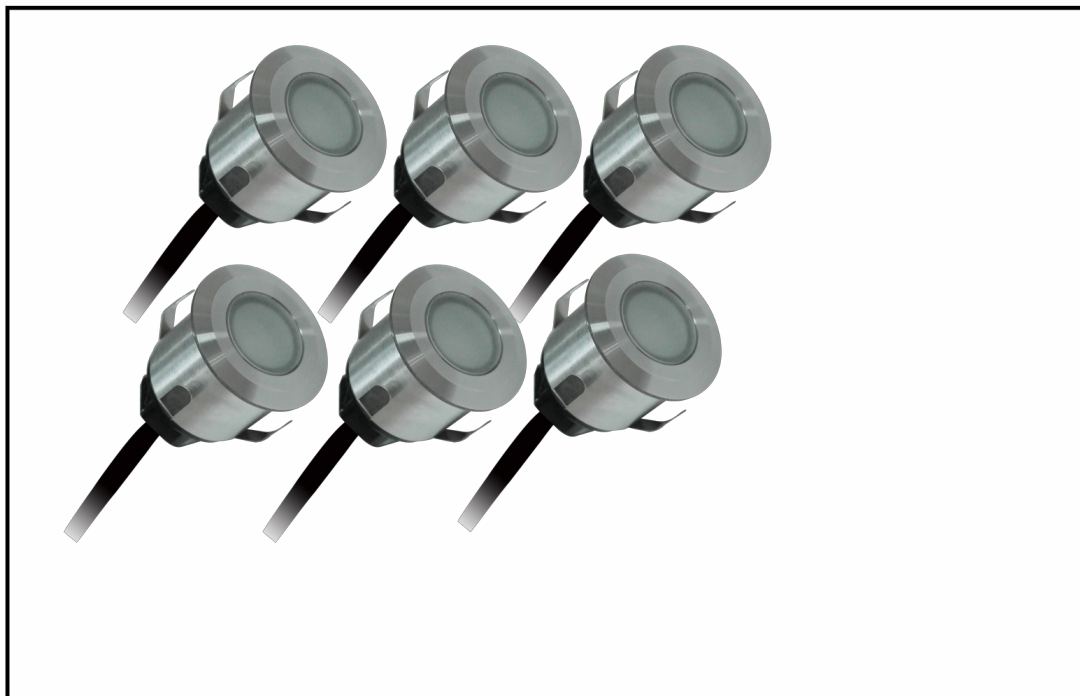

- FR: Spot encastré Patio
- EN: Recessed ground light Patio
- DE: Einbauleuchte Patio
- IT: Faretto da incasso a pavimento Patio
- ES: Luz de suelo empotrada Patio
- PL: Oprawa wpuszczana w podłogę Patio

	30000h
SMD 2835	 100°
	CRI > 80
 IP67	
220-240V	
INOX 304	CE

					
3297025006033	-	90lm	3000K	30mm	3,5x4,1 cm

KIT 6 SPOTS LED ENCASTRABLES PATIO

6x15 lumens
4,5W

 IP67

6000K

EN: Recessed ground light
DE: Einbauleuchte
IT: Faretto da incasso a pavimento
ES: Luz de suelo empotrada
PL: Oprawa wpuszczana w podłogę