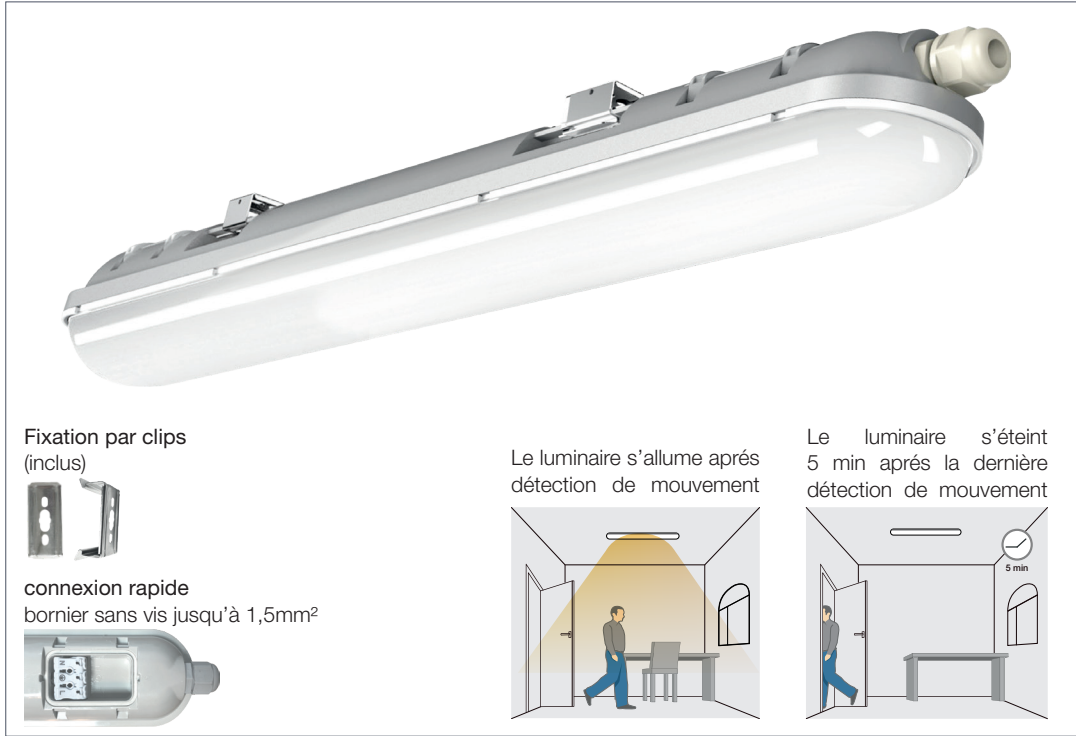

SÉRIE Z-LINE

RÉGLETTTE ÉTANCHE DÉTECTION RADIOFREQUENCE

GARANTIE 5 ans	 40 000h
SAMSUNG SMD	 RF
IP65	IK08
 Bornier sans vis	AC 220V~240V
CE	

Réf. Arlux	Puissance	Flux Lumineux	Température de Couleur	IRC	Optique	Détection	Diffuseur	Dimensions
740101	36W	4000 lm	4000K	>80	130x100°	Distance : jusqu'à 6m Temps : 5min	Opale	(L)1200x(l)76x(H)66mm