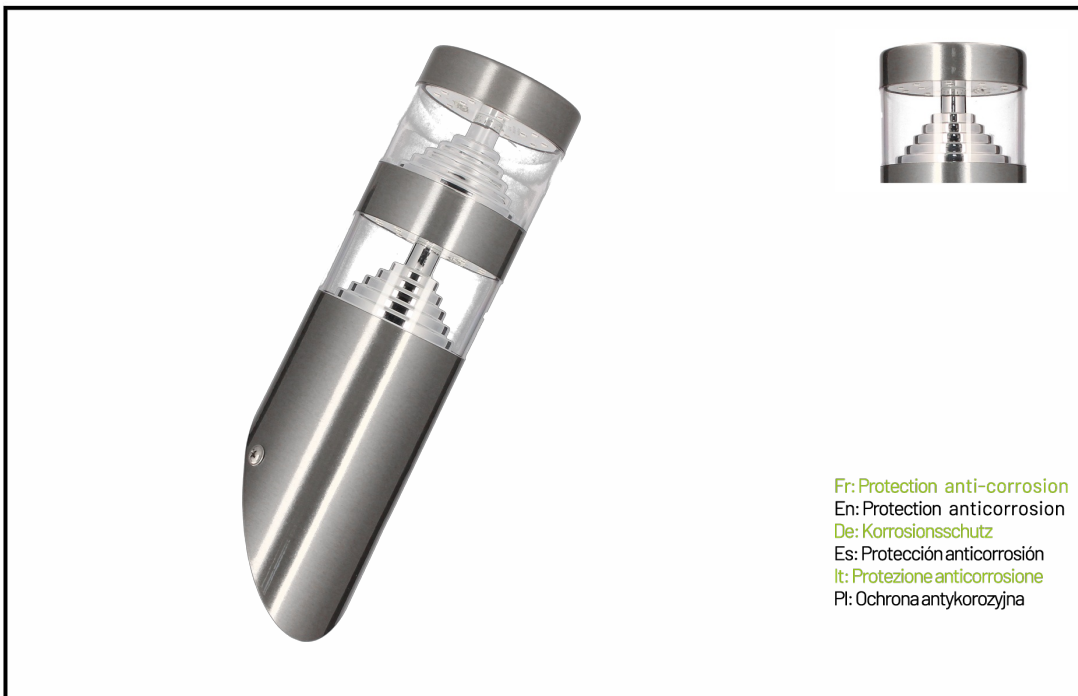

FR: Applique Castellane  
 EN: Wall lampe Castellane  
 DE: Wandleuchte Castellane  
 IT: Lampa Parete Castellane  
 ES: Lampara de Pared Castellane  
 PL: Swiatlo Scienne Castellane

Fr: Protection anti-corrosion  
 En: Protection anticorrosion  
 De: Korrosionsschutz  
 Es: Protección anticorrosión  
 It: Protezione anticorrosione  
 Pl: Ochrona antykorozyjna

	30000h
SMD 2835	360°
3000K	<b>CRI</b> > 80
IP44	
220-240V	
INOX 201	CE

--	--

				<b>CRI</b>	
329702113605	9W	1000lm	3000K	> 80	7,6x7,6x27 cm