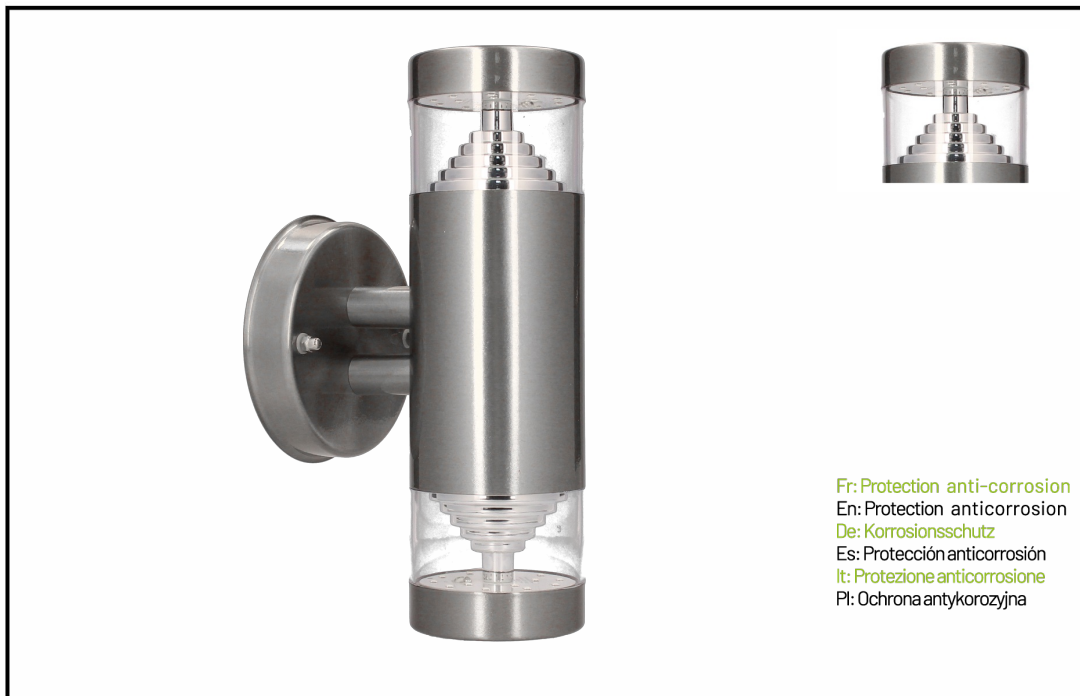

FR: Applique Castellane
 EN: Wall lampe Castellane
 DE: Wandleuchte Castellane
 IT: Lampa Parete Castellane
 ES: Lampara de Pared Castellane
 PL: Swiatlo Scienne Castellane

Fr: Protection anti-corrosion
 En: Protection anticorrosion
 De: Korrosionsschutz
 Es: Protección anticorrosión
 It: Protezione anticorrosione
 Pl: Ochrona antykorozyjna

| | |
|----------|----------|
| | 30000h |
| SMD 2835 | 360° |
| 3000K | CRI > 80 |
| IP44 | |
| 220-240V | |
| INOX 201 | CE |

| | |
|--|--|
| | |
|--|--|

| | | | | | |
|---------------|----|--------|-------|------|-------------------|
| | | | | CRI | |
| 3297021113643 | 9W | 1000lm | 3000K | > 80 | 13,3x13,3x24,5 cm |