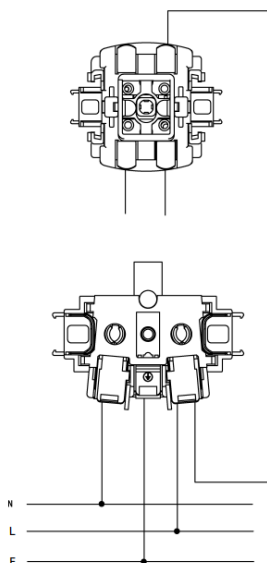

## FICHE PRODUIT

9682F-M80B60SAFV

**Description du produit** Double : Va et vient +  
Prise verticales AQUA PRO

**Numéro d'article** 9682F

**EAN** 4004282496823

Dimensions Longueur (mm)	Largeur(mm)	Hauteur(mm)	Poids (g)
82	152	60	265

### Informations détaillées sur l'article :

- Connexion rapide
- Prise 250V~, 16A
- Inter 250V, 10A
- IP55
- NF