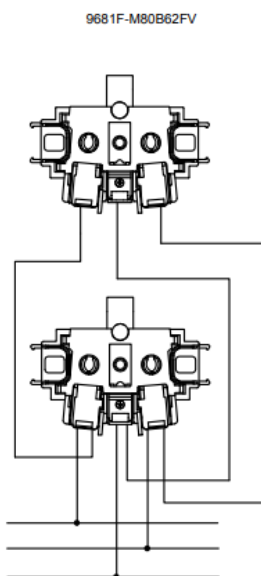

FICHE PRODUIT

Description du produit Double prises verticales AQUA PRO

Numéro d'article 9681F

EAN 4004282496816

Dimensions Longueur (mm)	Largeur(mm)	Hauteur(mm)	Poids (g)
82	152	57	255

Données générales

Pays d'origine RPC	Région d'origine Ningbo	Numéro du tarif douanier 85366990990
------------------------------	-----------------------------------	--

Informations détaillées sur l'article :

- Connexion rapide
- 250V~, 16A
- IP55
- NF