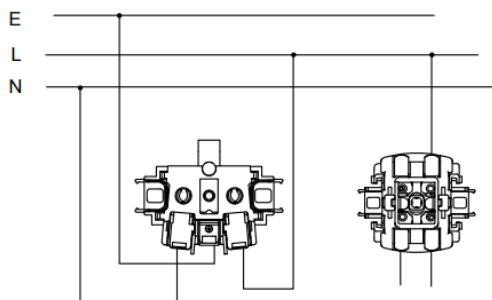

## FICHE PRODUIT

**Description du produit** Double : Va et vient  
+ Prise horizontales AQUA PRO

**Numéro d'article** 9680F

**EAN** 4004282496809

9680F-M80B60SAF

Dimensions Longueur (mm)	Largeur(mm)	Hauteur(mm)	Poids (g)
82	152	60	265

### Informations détaillées sur l'article :

- Connexion rapide
- Prise 250V~, 16A
- Inter 250V, 10A
- IP55
- NF