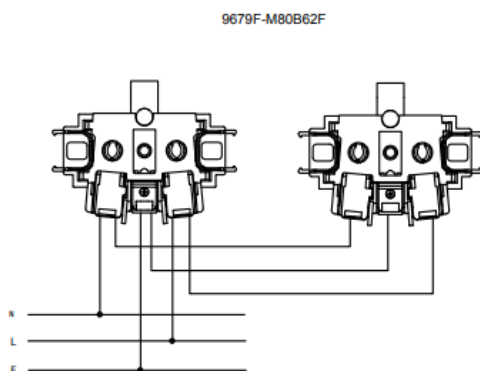

FICHE PRODUIT

Description du produit Double prises horizontale AQUA PRO

Numéro d'article 9679F

EAN 4004282496793

Dimensions Longueur (mm)	Largeur(mm)	Hauteur(mm)	Poids (g)
82	152	57	255

Données générales

Pays d'origine RPC	Région d'origine Ningbo	Numéro du tarif douanier 85366990990
------------------------------	-----------------------------------	--

Informations détaillées sur l'article :

- Connexion rapide
- 250V~, 16A
- IP55
- NF