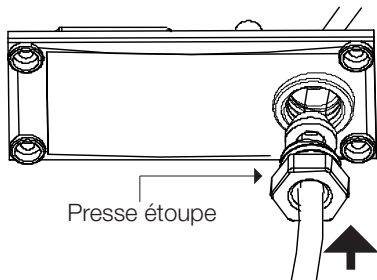

BOITIER DE CONNEXION IP65

SECTIONS DE CÂBLE
min. 3G1,0mm²
max. 3G1,5mm²