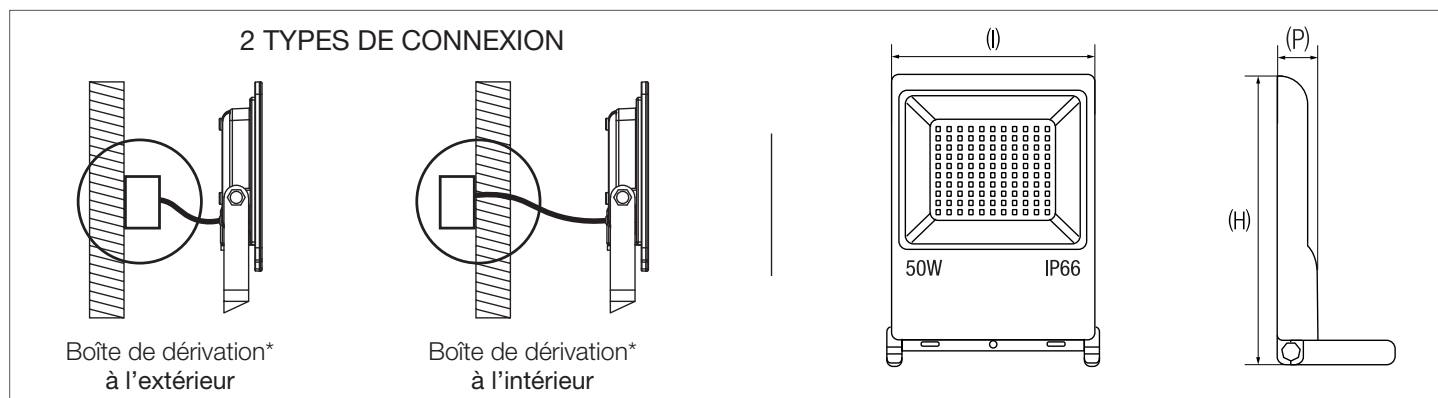

FLOODY | Projecteur IP66 | anthracite

PRÉCÂBLÉ 50cm
H05RN-F 3G1.0mm²

Garantie 3ans	 40 000h
LED SMD Osram	IRC ≥ 80Ra
IK07	IP66
ALU	 DRIVER on board
AC 220/240V	

Référence	Puissance	Flux Lumineux	Quantité LED	Température de couleur	Faisceau	PF	Dimensions
950600	20 W	1600 lm	36pcs	3000K	120°	> 0.9	(l)140 x (H)170 x (P)30 mm
950602	30 W	2400 lm	60pcs			> 0.9	(l)160 x (H)190 x (P)30 mm
950604	50 W	4000 lm	84pcs			> 0.9	(l)180 x (H)210 x (P)30 mm

*boîte de dérivation non incluse - cf. notice d'installation