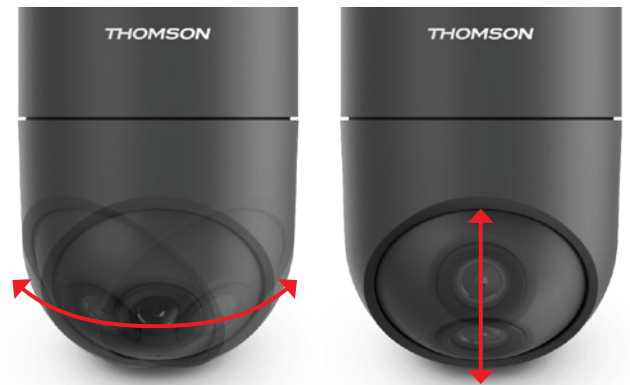

SÛRE ET FIABLE

- Cryptage de toutes les données et images qui transitent pour décourager tout pirate ou personne mal intentionnée.
- Notification sur votre smartphone sur détection de mouvement ou de son avec enregistrement d'une vidéo. Autotracking : votre caméra détecte et suit tout mouvement sur son axe horizontal, vous permettant d'avoir à l'image toute l'action.