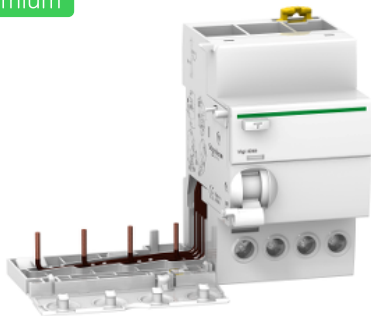

## Acti9, Vigi iC60 siE bloc différentiel 4P 25A 30mA type Asi

A9V61425

Code EAN : 3606480087806

### Principales

Gamme	Acti 9
Type de produit ou équipement	Blocs différentiels Vigi
Nom de l'appareil	Vigi iC60
Description des pôles	4P
In courant assigné d'emploi	25 A
Sensibilité du différentiel	30 mA
Temporisation	Instantané
Type de protection contre les fuites à la terre	Type A-SI (Super Immunisé)
Type de réseau	CA
Fréquence du réseau	50/60 Hz
[Ue] tension assignée d'emploi	400/415 V CA 50/60 Hz se conformer à CEI 61009-1 400/415 V CA 50/60 Hz se conformer à EN 61009-1
Normes	EN 61009-1 CEI 61009-1
Pas de 9 mm	6

<b>Compatibilité des répartiteur, peigne, jeu de barres</b>	Bas : oui
<b>Hauteur</b>	91 mm
<b>Largeur</b>	54 mm
<b>Profondeur</b>	73,5 mm
<b>Poids du produit</b>	0,245 kg
<b>Mode de raccordement</b>	Borne du type à cage dessous pour 1 câble(s) 1...25 mm <sup>2</sup> rigide sans embout Borne du type à cage dessous pour 1 câble(s) 1...16 mm <sup>2</sup> souple sans embout Borne du type à cage dessous pour 1 câble(s) 1...16 mm <sup>2</sup> souple avec embout
<b>Longueur de dénudage des fils</b>	14 mm pour bas connexion
<b>Couple de serrage</b>	2 N.m bas