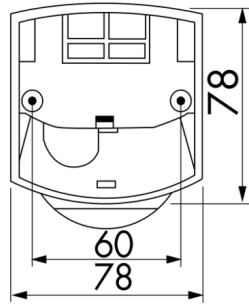

Dimensions 91021