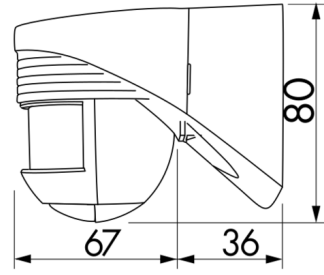

Dimensions 91021