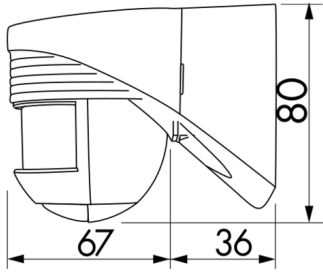

Dimensions 91021