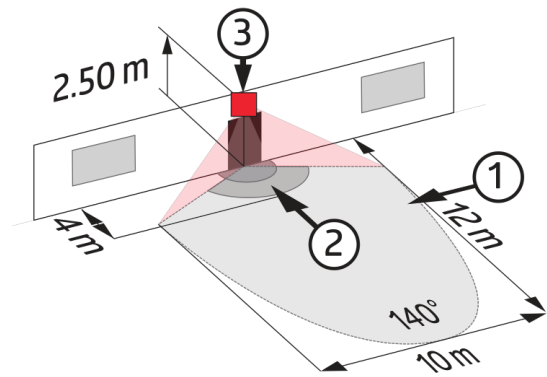

Informations Produits

- Détecteur de mouvement avec zone de détection de 140° et zone anti-reptation de 180°
- Tête sphérique orientable
- La zone de détection peut être limitée par des obturateurs
- Commutation au passage à zéro (Zero crossing switching)
- Montage aisé par socle enfichable
- Entrée de câble possible par le haut, par le bas et par l'arrière
- Possibilité de montage sur des boîtiers encastrés standard
- **Domaines d'application :**
espaces extérieurs (entrées / routes d'accès), places de parking, parkings souterrains

Données techniques

Tension:	110 - 240 V AC 50 / 60 Hz
Dimensions:	103 x 78 x 80 mm
Puissance interne:	env. 0,4 W
Angle de détection:	horizontal 140° (Montage mural)
Portée:	max. 12 m pour un mouvement transversal max. 4 m pour un mouvement frontal max. 2 m détection anti-reptation
Surface contrôlée pour une approche	170 m ² / 2,5 m Hauteur de montage

Dimensions 91011

Dimensions 91001

Zone de détection

- 1: Transversale
- 2: Approche du détecteur de face
- 3: Protection anti-reptation