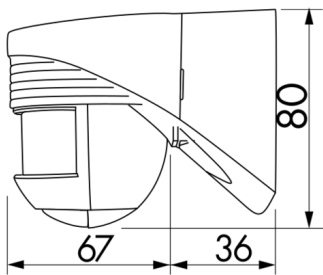

Données techniques

Tension:	110 - 240 V AC 50 / 60 Hz
Dimensions:	103 x 78 x 80 mm
Puissance interne:	env. 0,4 W
Angle de détection:	horizontal 140° (Montage mural)
Portée:	max. 12 m pour un mouvement transversal max. 4 m pour un mouvement frontal max. 2 m détection anti-reptation
Surface contrôlée pour une approche	170 m ² / 2,5 m Hauteur de montage

tangentielle:**Hauteur de montage min./max./recommandé:** 2 m / 3 m / 2,5 m**Niveau de protection:** IP54 / Classe II**Température ambiante:** -25 °C à +50 °C**Boîtier:** Polycarbonate, UV-résistant**Canal 1 (commande de l'éclairage)****Puissance:** 1000 W, $\cos \varphi = 1$
500 VA, $\cos \varphi = 0,5$
200 W LED**Type de contact:** 1x μ -Contact, Contact type NO**Durée de temporisation:** 4 sec - 20 min**Seuil d'enclenchement:** 2 - 2000 Lux

Accessoire

Désignation	Couleur	N°-Article	EAN-Code
Panier de protection BSK (Ø 164 x 143 mm)	blanc	92467	4007529924677
Kit Anti-arc	blanc	10880	4007529108800
Mini-Kit Anti-arc	noir	10882	4007529108824

Dimensions 91021

Dimensions 91011

Dimensions 91001

Zone de détection

- 1: Transversale
- 2: Approche du détecteur de face
- 3: Protection anti-reptation