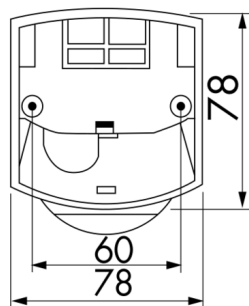

Données techniques

Tension:	110 - 240 V AC 50 / 60 Hz
Dimensions:	103 x 78 x 80 mm
Puissance interne:	env. 0,4 W
Angle de détection:	horizontal 140° (Montage mural)
Portée:	max. 12 m pour un mouvement transversal max. 4 m pour un mouvement frontal max. 2 m détection anti-reptation
Surface contrôlée pour une approche	170 m ² / 2,5 m Hauteur de montage

tangentielle:**Hauteur de montage min./max./recommandé:** 2 m / 3 m / 2,5 m**Niveau de protection:** IP54 / Classe II**Température ambiante:** -25 °C à +50 °C**Boîtier:** Polycarbonate, UV-résistant**Canal 1 (commande de l'éclairage)****Puissance:** 1000 W, $\cos \varphi = 1$
500 VA, $\cos \varphi = 0,5$
200 W LED**Type de contact:** 1x μ -Contact, Contact type NO**Durée de temporisation:** 4 sec - 20 min**Seuil d'enclenchement:** 2 - 2000 Lux

Accessoire

Désignation	Couleur	N°-Article	EAN-Code
Panier de protection BSK (Ø 164 x 143 mm)	blanc	92467	4007529924677
Kit Anti-arc	blanc	10880	4007529108800
Mini-Kit Anti-arc	noir	10882	4007529108824

Dimensions 91021

Dimensions 91011

Dimensions 91001

Zone de détection

- 1: Transversale
- 2: Approche du détecteur de face
- 3: Protection anti-reptation