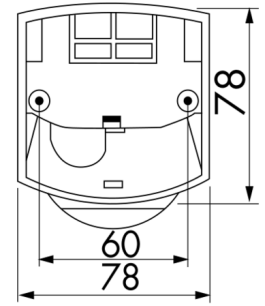

Dimensions 91021