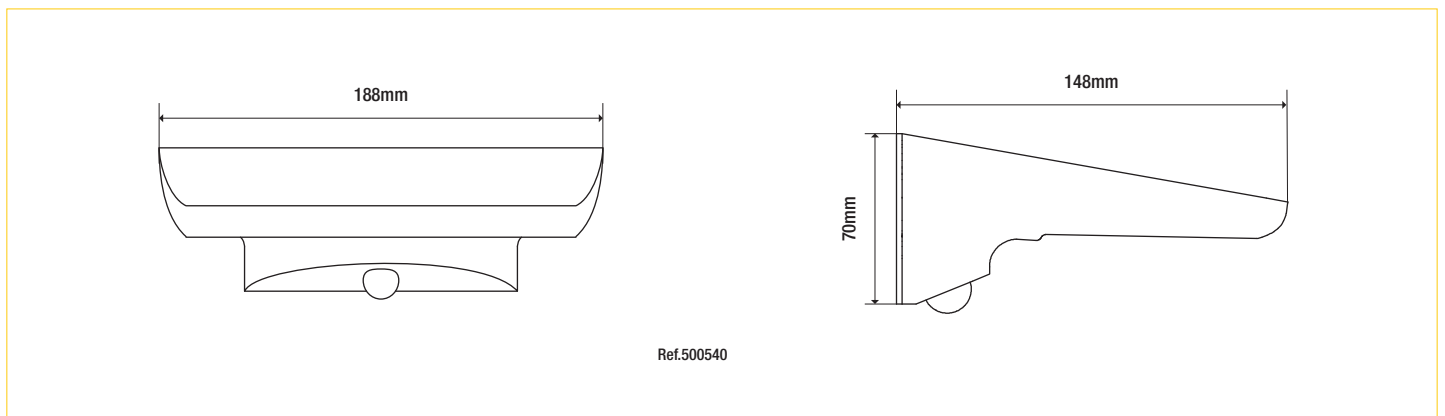

APPLIQUE SOLAIRE CUZCO

GRIS | DÉTECTION IR

DÉTECTION

JUSQU'À 5m
ANGLE 90°

300lm	IR
Li-ion 2200mAh	AUTONOMIE 80 Cycles x 30sec
GARANTIE 3 ans*	30 000h
IP44	
CE	ABS

* Pack batterie remplaçable | Garantie 500 cycles

Réf. Arlux	Puissance	Flux Lumineux	Température de Couleur	IRC	Détecteur	Type Batterie	Autonomie	Finition	Dimensions
500540	4W	300lm	6000K	>80	Angle:90° Portée:5m	Li-ion 2200mAh	80cycles de 30sec	Gris	(l)188x(H)70x(P)148mm