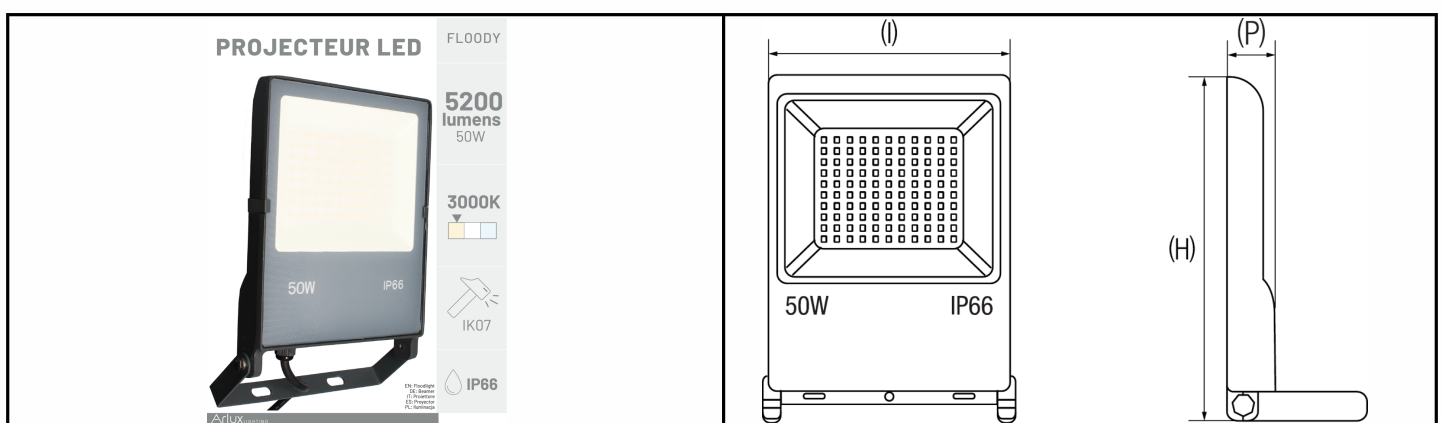

FR: Projecteur Floody
EN: Floodlight Floody
DE: Flutlicht Floody
IT: Proiettore Floody
ES: Proyector Floody
PL: Iluminacja Floody

	30000h
OSRAM	120°
3000K	CRI > 80
IP66	
220-240V	
ALU	CE

				CRI	
3297027400990	50W	5200lm	3000K	> 80	21x18x3 cm