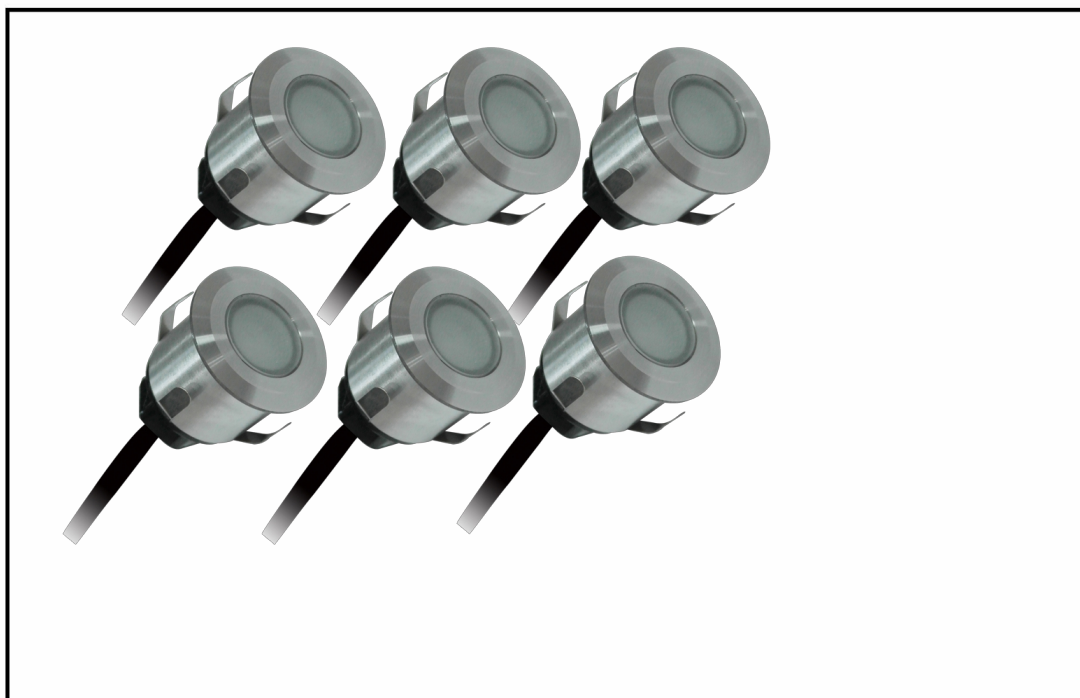

- FR:** Spot encastré Patio V2
- EN:** Recessed ground light Patio V2
- DE:** Einbauleuchte Patio V2
- IT:** Faretto da incasso a pavimento Patio V2
- ES:** Luz de suelo empotrada Patio V2
- PL:** Oprawa wpuszczana w podłogę Patio V2

	30000h
SMD 2835	 100°
	CRI > 80
	
230V	
INOX 304	CE

					
3297025006064	4.5W	6x15lm	3000K	30mm	3,5x4,1 cm

KIT 6 SPOTS LED ENCASTRABLES PATIO

6x15 lumens
4,5W

 **IP67**

3000K

EN: Recessed ground light
 DE: Einbauleuchte
 IT: Faretto da incasso a pavimento
 ES: Luz de suelo empotrada
 PL: Oprawa wpuszczana w podłogę