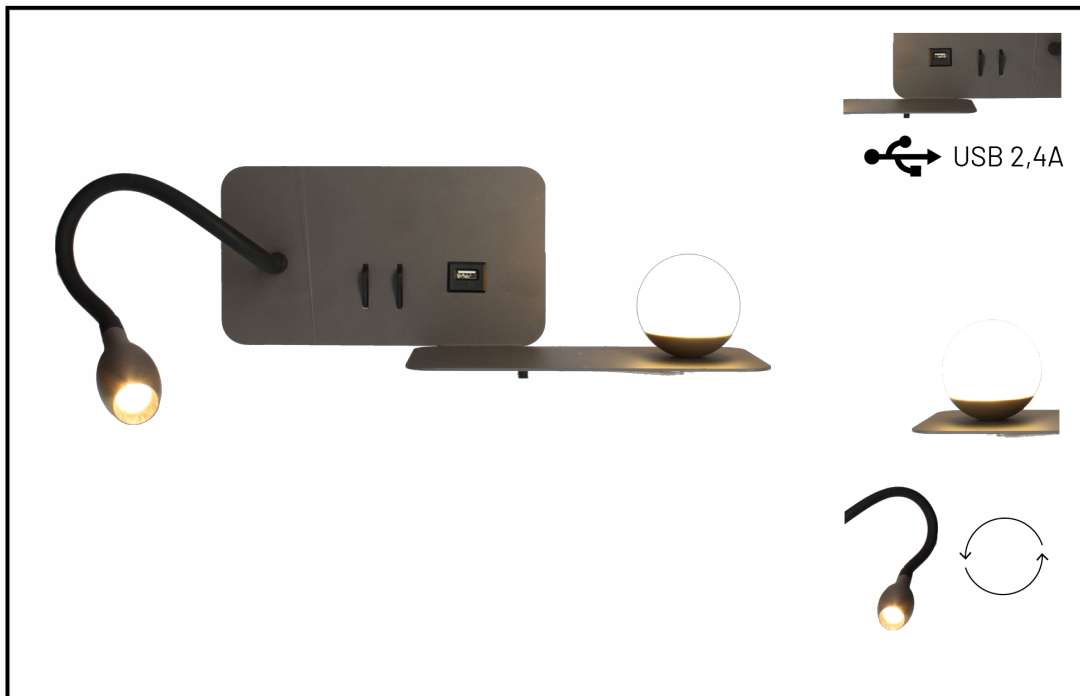

FR: Applique Zia
 EN: Wall lamp Zia
 DE: Wandleuchte Zia
 IT: Lampa Parete Zia
 ES: Lampara de Pared Zia
 PL: Swiatlo Scienne Zia

	30000h
SMD2835	30°
2700K	CRI > 80
IP20	
230V	
ALU	CE

				CRI	
3297021141479	5+3W	350lm	2700K	> 80	33x13x12 cm