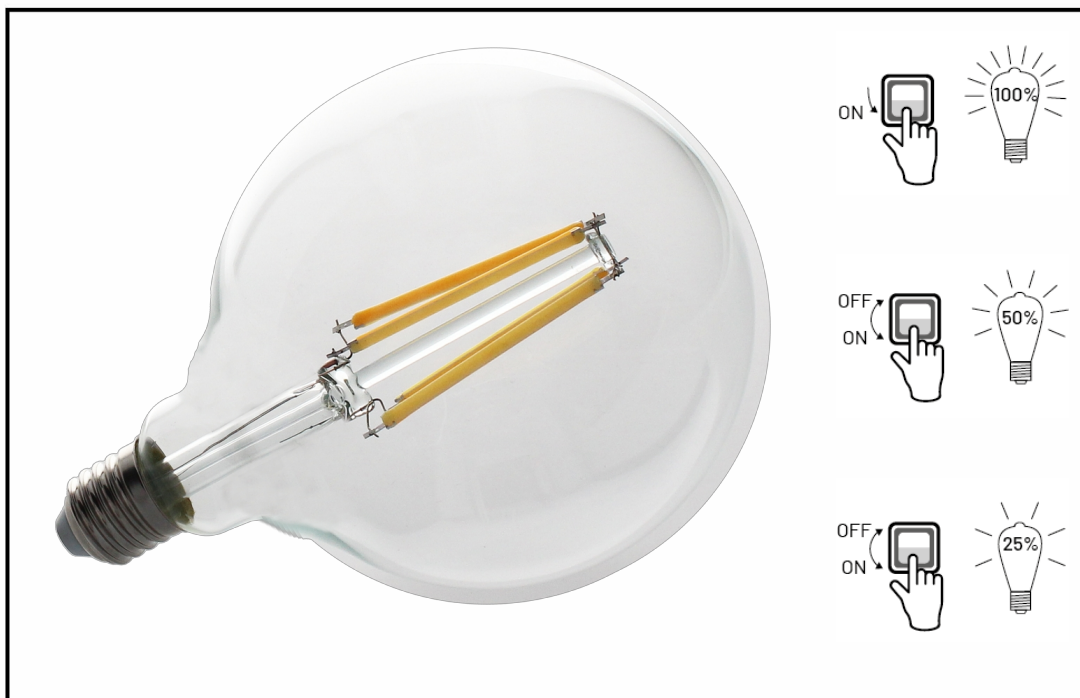

FR: Ampoule E27
 EN: Light bulb E27
 DE: Leuchtmittel E27
 IT: Lampadina E27
 ES: Lampara E27
 PL: Zarowka E27

	30000h
COB	 360°
 2700K	CRI > 80
 IP20	
230V	
Verre	CE

3 STEP Dimmable
Intensité Variable
par l'interrupteur mural

				CRI	
3297024096929	6W	900lm	2700K	> 80	12,5x17x5 cm