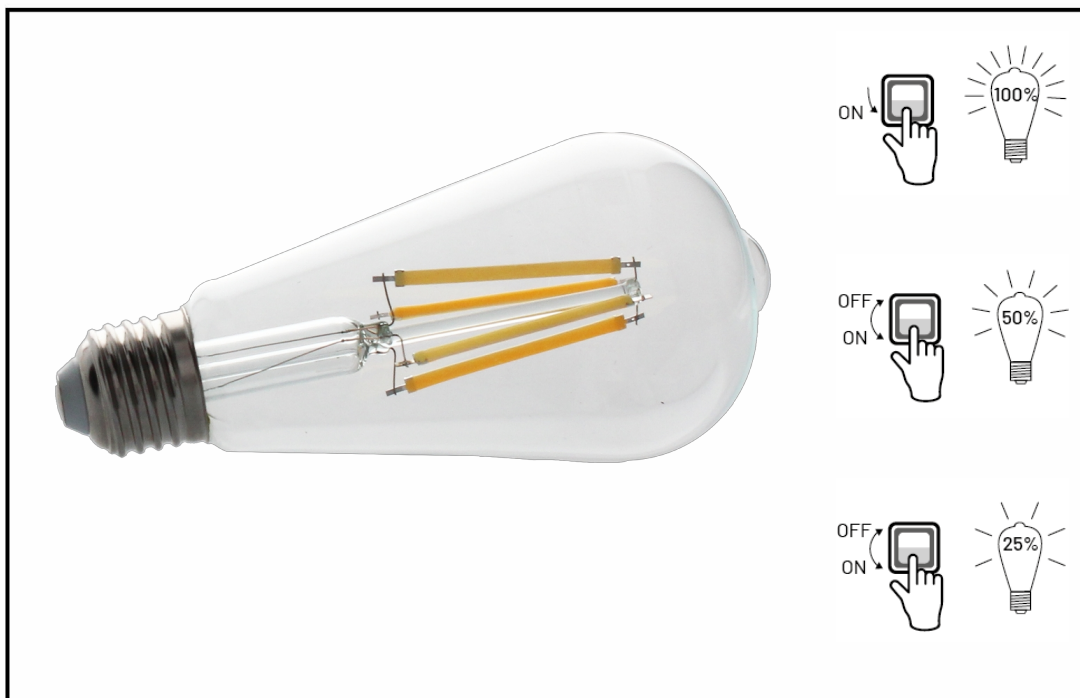

FR: Ampoule E27  
 EN: Light bulb E27  
 DE: Leuchtmittel E27  
 IT: Lampadina E27  
 ES: Lampara E27  
 PL: Zarowka E27

	30000h
COB	 360°
 2700K	<b>CRI</b> > 80
 IP20	
230V	
Verre	CE

**3 STEP Dimmable**  
**Intensité Variable**  
**par l'interrupteur mural**

				<b>CRI</b>	
3297024096905	6W	900lm	2700K	> 80	6,4x6,4x14 cm