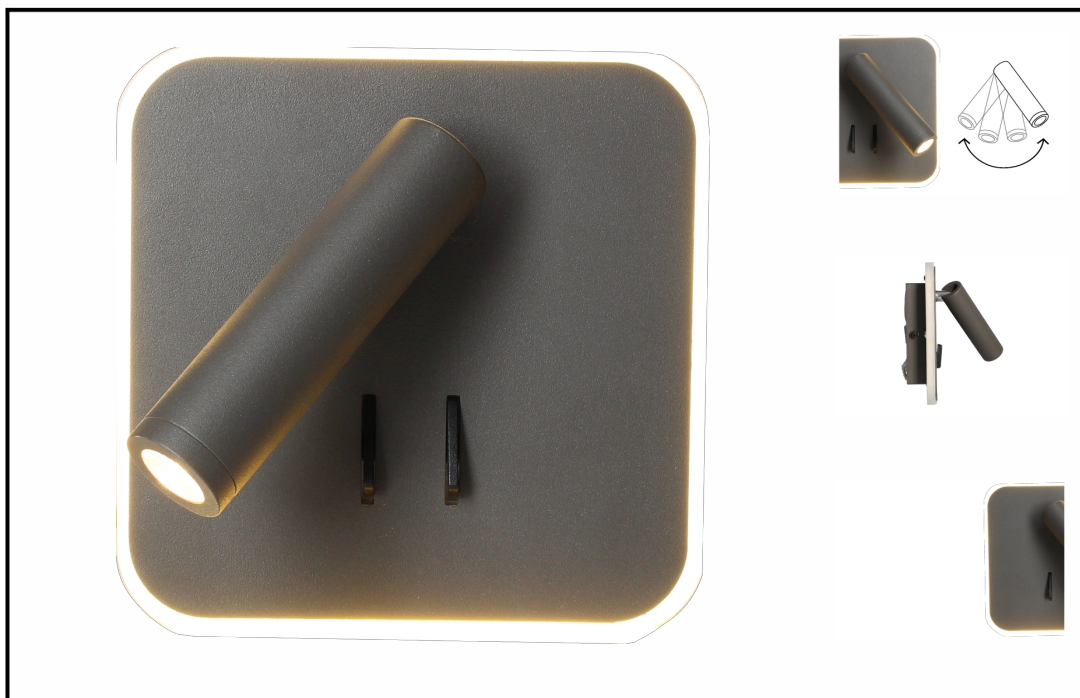

FR: Applique Jazz  
 EN: Wall lamp Jazz  
 DE: Wandleuchte Jazz  
 IT: Lampa Parete Jazz  
 ES: Lampara de Pared Jazz  
 PL: Swiatlo Scienne Jazz

	30000h
SMD2835	
 2700K	CRI > 80
 IP20	
230V	
ALU	CE

				CRI	
3297021141202	11+3W	980lm	2700K	> 80	14x14x7 cm

<p><b>APPLIQUE LED</b></p>  <p>ArLUX</p>	<p><b>JAZZ</b></p> <p><b>980 lumens</b> 14W</p> <p><b>2700K</b></p> <p></p> <p>EN: Wall Lamp        DE: Wandleuchte        IT: Lampa parete        ES: Lampara de pared        PL: Swiatlo Scienne</p>	
---	---	--