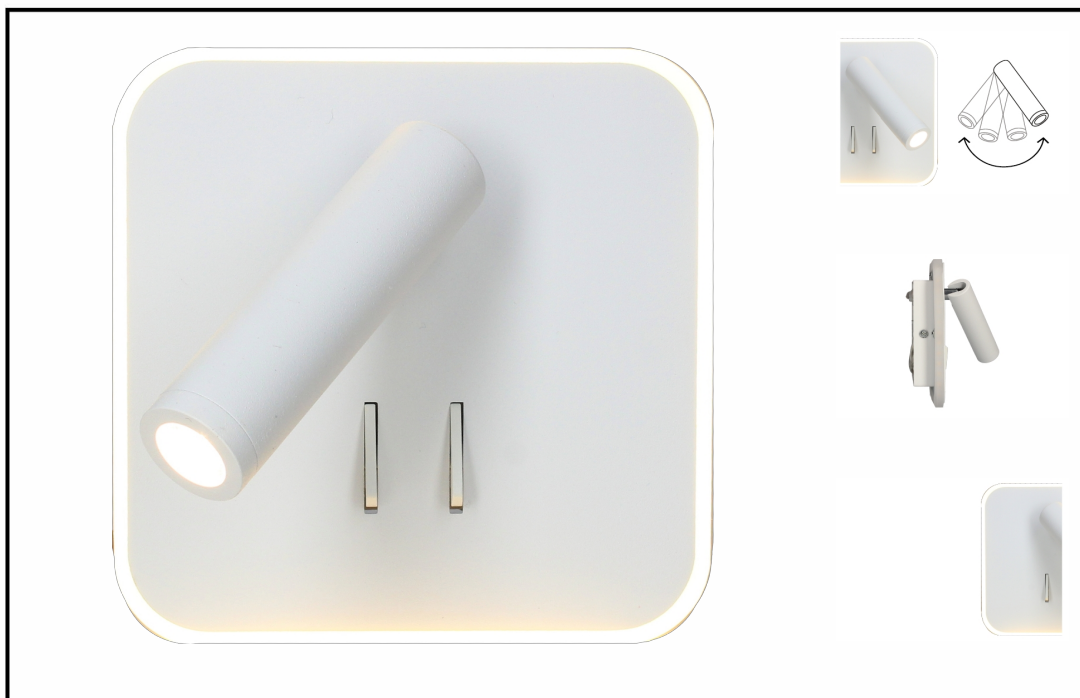

FR: Applique Jazz  
 EN: Wall lamp Jazz  
 DE: Wandleuchte Jazz  
 IT: Lampa Parete Jazz  
 ES: Lampara de Pared Jazz  
 PL: Swiatlo Scienne Jazz

	30000h
SMD2835	
 2700K	CRI > 80
 IP20	
230V	
ALU	CE

				CRI	
3297021141189	11+3W	980lm	2700K	> 80	14x14x7 cm

<p><b>APPLIQUE LED</b></p>  <p>ArLUX</p>	<p><b>JAZZ</b></p> <p><b>980 lumens</b> 14W</p> <p><b>2700K</b></p> <p> 340°</p> <p>EN: Wall Lamp        DE: Wandleuchte        IT: Lampa parete        ES: Lampara de pared        PL: Swiatlo Scienne</p>	
---	--	--