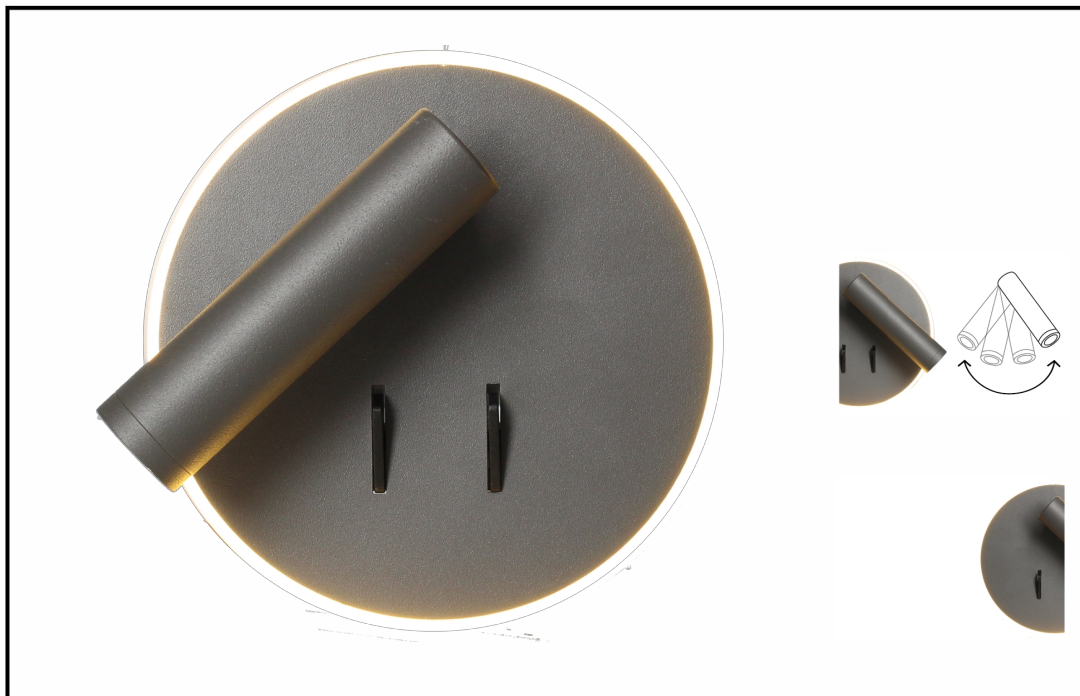

FR: Applique Emmy
 EN: Wall lamp Emmy
 DE: Wandleuchte Emmy
 IT: Lampa Parete Emmy
 ES: Lampara de Pared Emmy
 PL: Swiatlo Scienne Emmy

	30000h
SMD2835	 30°
 2700K	CRI > 80
 IP20	
230V	
ALU	CE

				CRI	
3297021141172	9+3W	630lm	2700K	> 80	14x7 cm

<p>APPLIQUE LED</p> <p>ArLUX</p>	<p>EMMY</p> <p>840 lumens 12W</p> <p>2700K</p> <p> 340°</p> <p><small>E: Wall Lamp DE: Wandleuchte IT: Lampa parete ES: Lámpara de pared PL: Swiatlo Scienne</small></p>	
-----------------------------------------	-----------------------------------------------------------------------------------------------------------------------------------------------------------------------------------------------------------------------	--