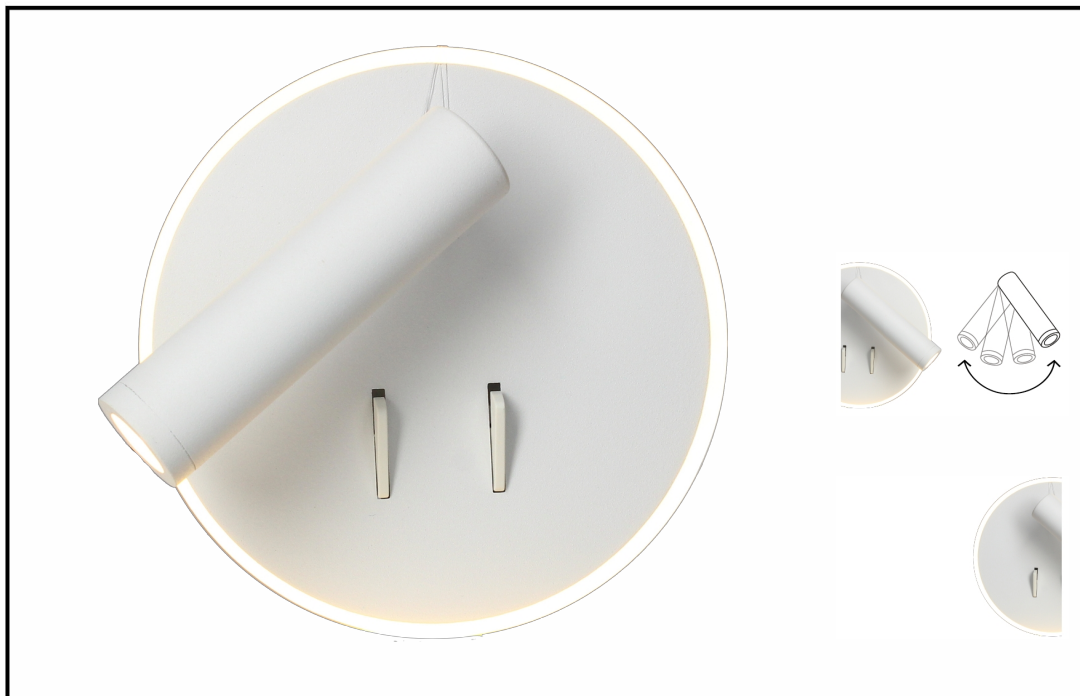

FR: Applique Emmy
 EN: Wall lamp Emmy
 DE: Wandleuchte Emmy
 IT: Lampa Parete Emmy
 ES: Lampara de Pared Emmy
 PL: Swiatlo Scienne Emmy

| | |
|-----------|--------------------|
| | 30000h |
| SMD2835 | 30° |
| 2700K | CRI > 80 |
| IP20 | |
| 230V | |
| ALU | CE |

| | | | | | |
|---------------|------|-------|-------|------------|---------|
| | | | | CRI | |
| 3297021141158 | 9+3W | 630lm | 2700K | > 80 | 14x7 cm |

| | | |
|--|--|--|
| | EMMY 840 lumens 12W 2700K 34° <small>EN: Wall Lamp DE: Wandleuchte IT: Lampa parete ES: Lámpara de pared PL: Swiatlo Scienne</small> | |
| | | |