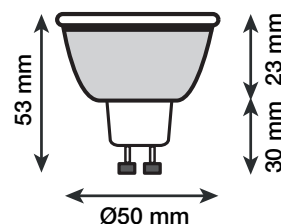

-15 °C- +45 °C/10%-70%

Allumage : Immédiat

Angle : 60°

Matériaux utilisés : Aluminium + PC

Durée de vie théorique de la LED : 30,000 Heures

ON/OFF > 100 000

Indice de protection IP : IP20

Poids Net :  $\approx$ 0,020 Kg

### Dimensions

*\*nouveau classement énergétique conforme à la réglementation en vigueur depuis le 01/09/2021*

*Les normes internationales fixent la tolérance du flux lumineux et de la charge associée à  $\pm$  10 %. La température des couleurs est soumise à une tolérance pouvant aller jusqu'à  $\pm$ 150° Kelvin par rapport à la valeur nominale*