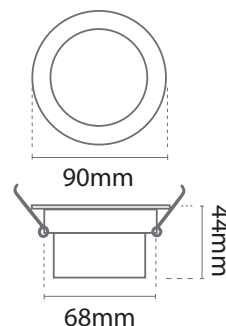

Dimensions

*nouveau classement énergétique conforme à la réglementation en vigueur depuis le 01/09/2021

Les normes internationales fixent la tolérance du flux lumineux et de la charge associée à ± 10 %. La température des couleurs est soumise à une tolérance pouvant aller jusqu'à +/-150° Kelvin par rapport à la valeur nominale.
Les produits présentés dans les documents, offres commerciales, catalogues ou fiches techniques sont soumis à modification sans préavis.
Les caractéristiques ne deviennent contractuelles qu'après accord écrit de la direction de MIIDEX LIGHTING.